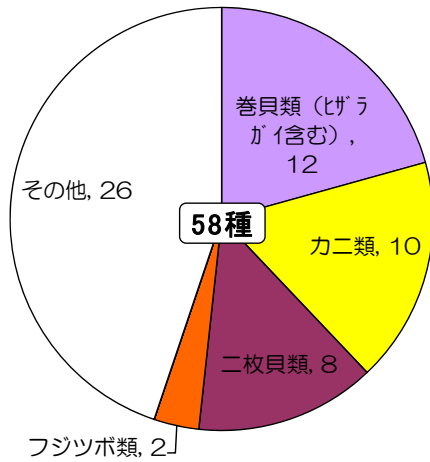

平成27年度 野鳥園臨港緑地 NPO法人南港ウェットランドグループ 担当

(参加者：代表者を含むスタッフ8名、スタッフ以外の団体会員2名、
一般参加者12名、講師1名)

6月14日10時00分～12時00分実施

【調査地点の様子】

調査場所の様子

調査の様子

生き物の同定の様子

平成27年度 野鳥園臨港緑地 NPO法人南港ウェットランドグループ 担当

【見つかった生き物】

●全ての種

注1：数字は種数を示しています。
 注2：種まで同定されたもののみ種数に計数しています。

※調査シートのリスト掲載種以外の種の確認は団体により任意です。

※見つかった種の一覧は「全地点・全期間の生き物データリストを見る」をご確認ください。

●調査シートのリスト掲載種

分類群		和名
貝類	巻き貝類	イボニシ
		タマキビガイ
	二枚貝類	アサリ
		ウネナシトマヤガイ
		マガキ
フジツボ類	ムラサキイガイ	
フジツボ類	タテジマフジツボ	
	ヨーロッパフジツボ	
ヤドカリ類	ホンヤドカリ	
	ユビナガホンヤドカリ	
カニ類	アカテガニ	
	イソガニ	
	ケフサイソガニ	
	タカノケフサイソガニ	
	チチュウカイミドリガニ	
	ハクセンシオマネキ	
その他	ヒライソガニ	
	多毛類	
	ヨコエビ類	

※調査シートのリスト掲載種のうち、今回の調査で見つかった生き物を示しています。

【参加者の感想】

- テッポウエビのハサミの音がすごく面白かった。海藻をめくっていると、カニや魚がいっぱい出てくるので楽しかった。立入禁止区域だったので、とても貴重な体験をできた。
- 意外と生き物が多くて楽しかった。